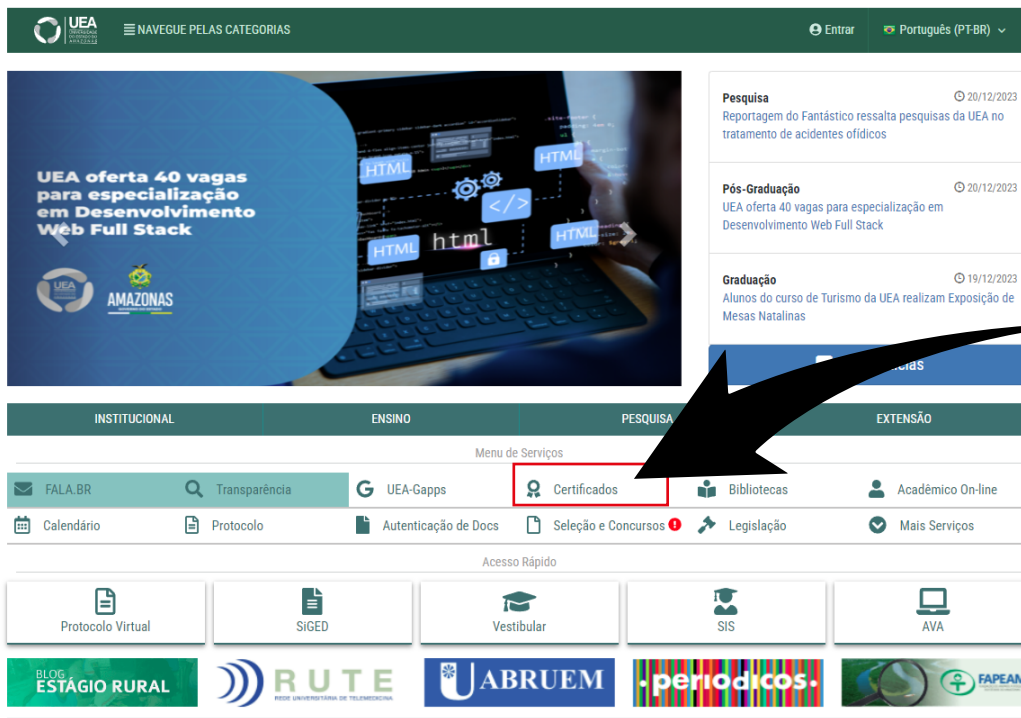

PASSO A PASSO PARA EMITIR O CERTIFICADO NO SITE DA UEA

1º PASSO:
ACESSE O PORTAL DA UEA
www.uea.edu.br

2º PASSO:
CLIQUE EM
CERTIFICADOS

PASSO A PASSO PARA EMITIR O CERTIFICADO NO SITE DA UEA

3º PASSO:
CLIQUE EM
EMISSÃO

CERTIFICADO DE EVENTOS

ENTRAR

3º PASSO:
DIGITE SEU
CPF

4º PASSO:
APÓS DIGITAR
SEU **CPF** IRÁ ABRIR
UMA **OUTRA**
PÁGINA COM O
SEU **CERTIFICADO**.